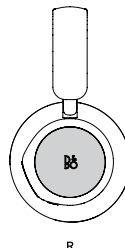

•• Double press

Mute

•• Double press

BLUETOOTH

Play/ Pause

•• Double press

Next track

•• Double press