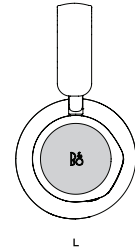

•• Double press

Mute

•• Double press

BLUETOOTH

Play/ Pause

•• Double press

Next track

•• Double press